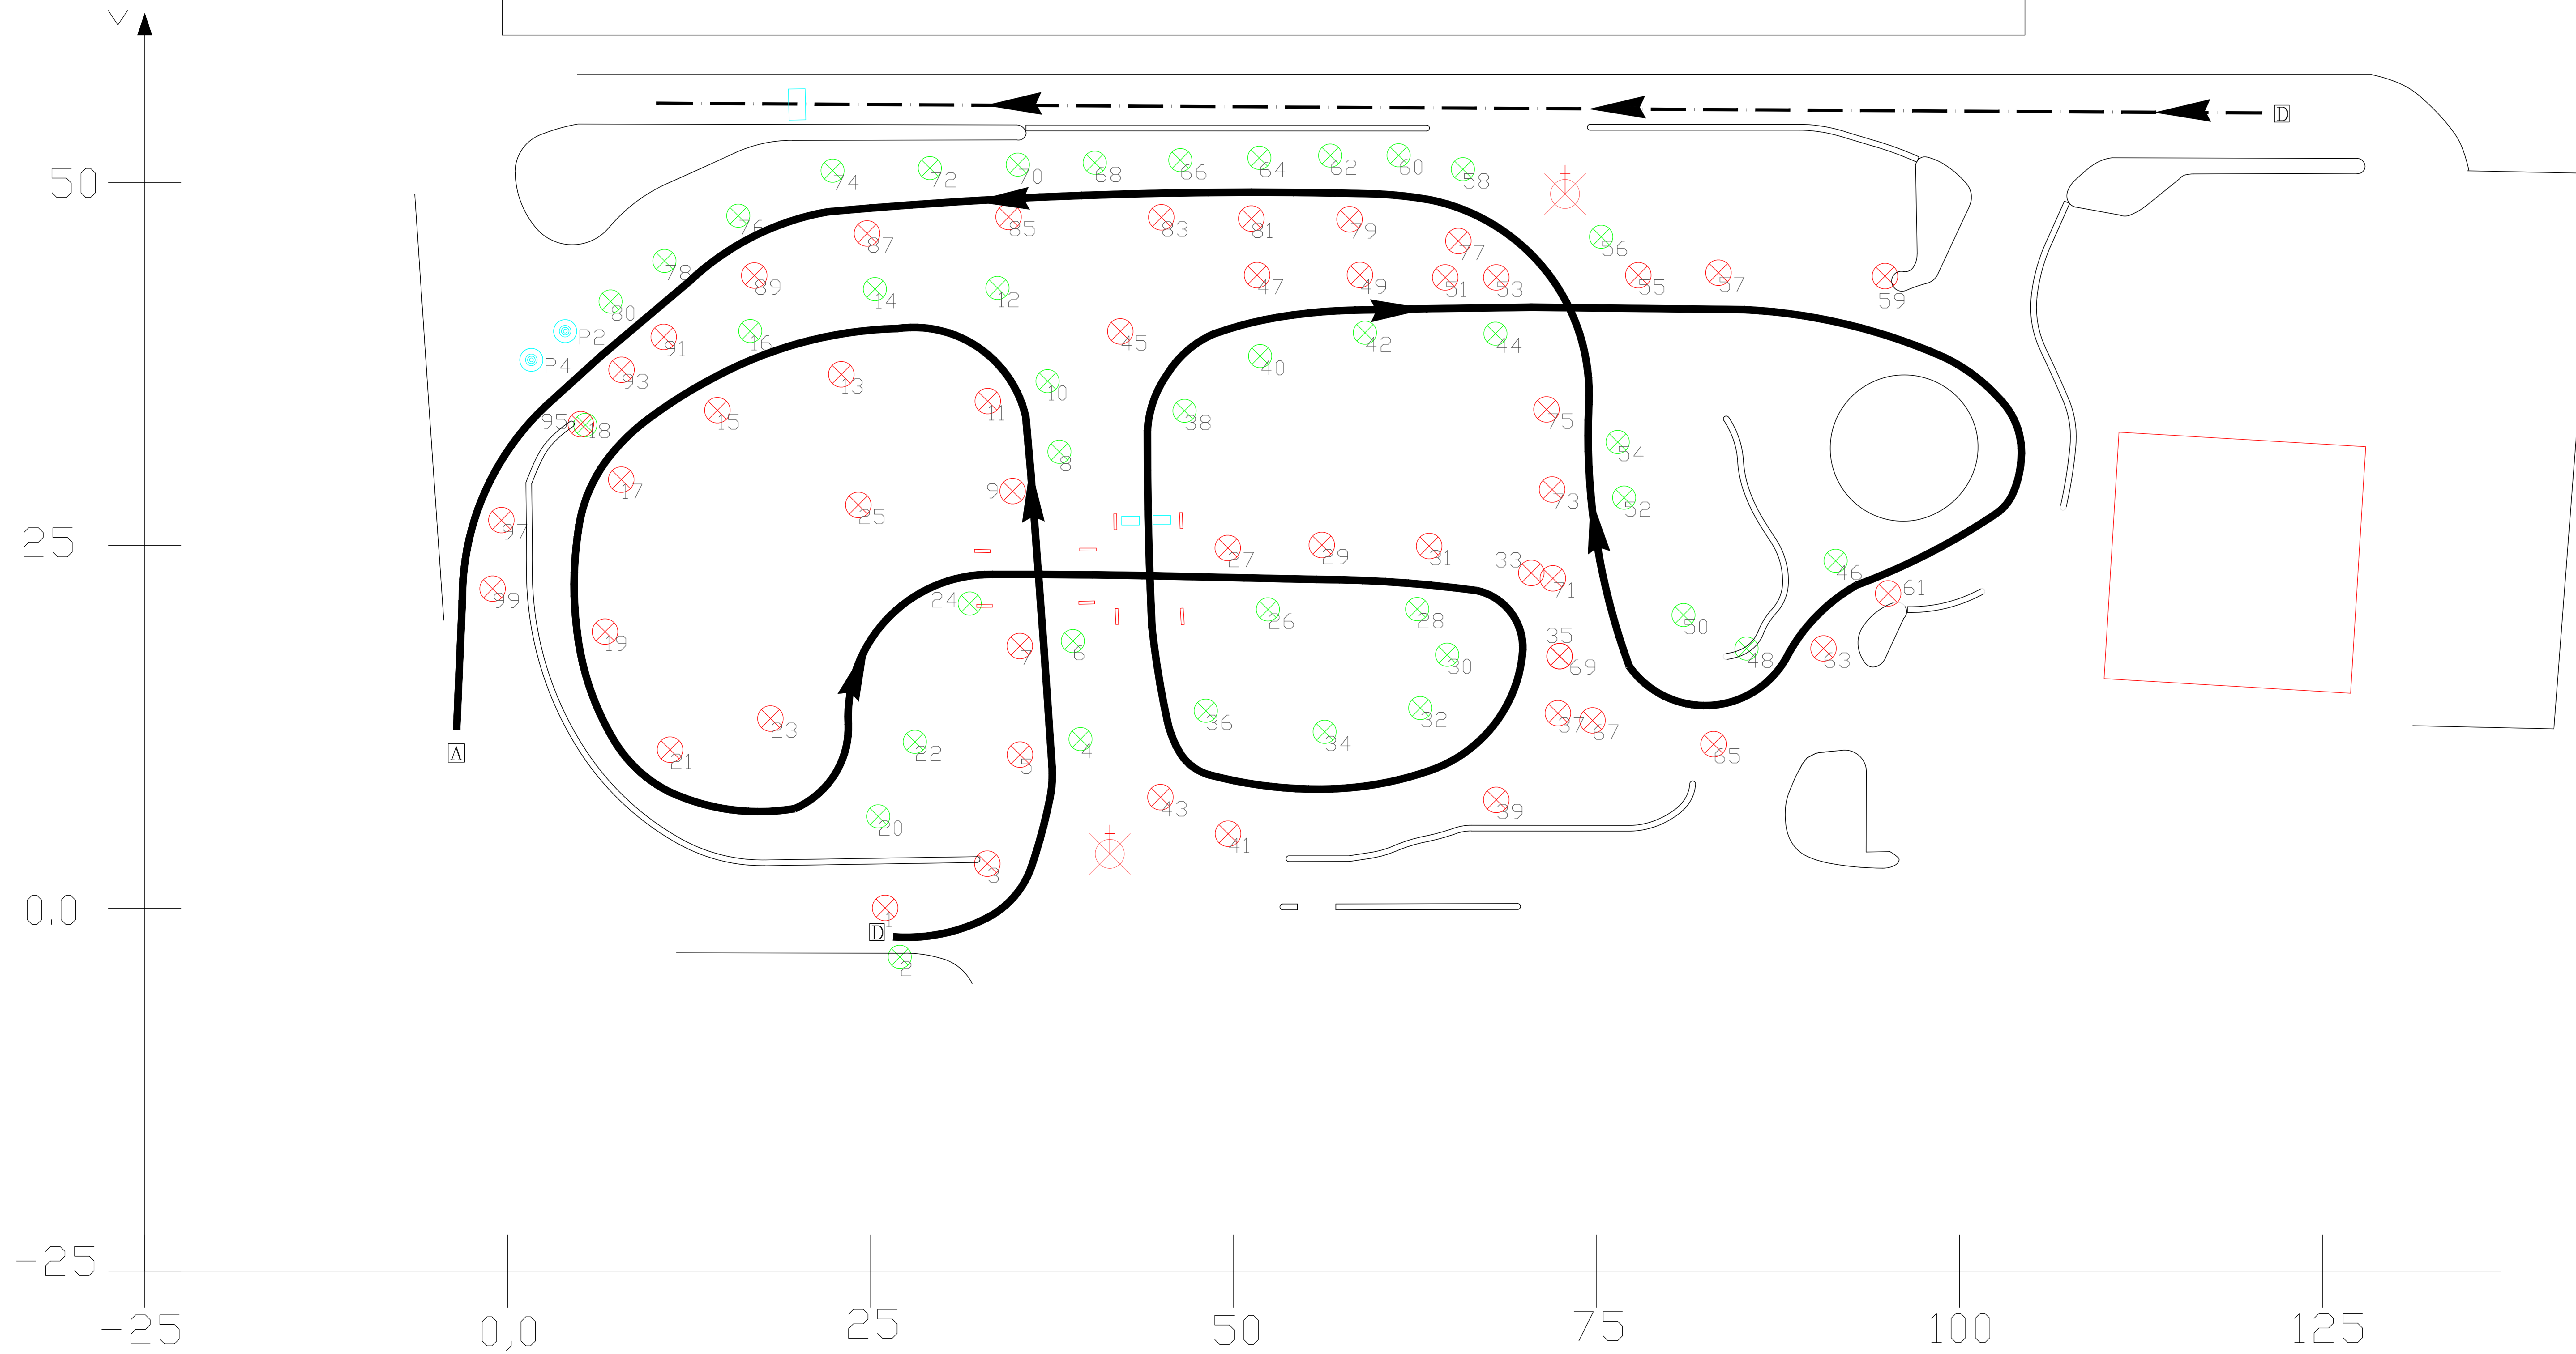

# Piste Ambroise Croizat Saint-Denis

Échelle: 1/500

LEGENDE :

- : sens de parcours
- ⊗ : quilles vertes (Droite-Jaune)
- ⊗ : fourches
- D : départ
- ⊗ : quilles rouges (Gauche-Blanche)
- : ralentisseur
- A : arrivée
- : pneu
- : bac